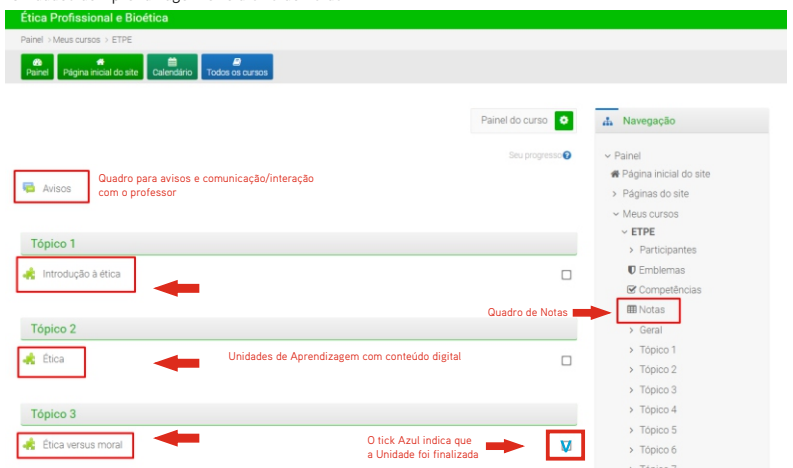

## ACESSO À PLATAFORMA

O aluno deverá fazer seu acesso através de um caminho no sistema E-Orbit.

O usuário terá como página inicial um painel contendo suas disciplinas

Disciplina acessada, o aluno encontrará quadro de avisos, fórum, Unidades de Aprendizagem e relatório de notas