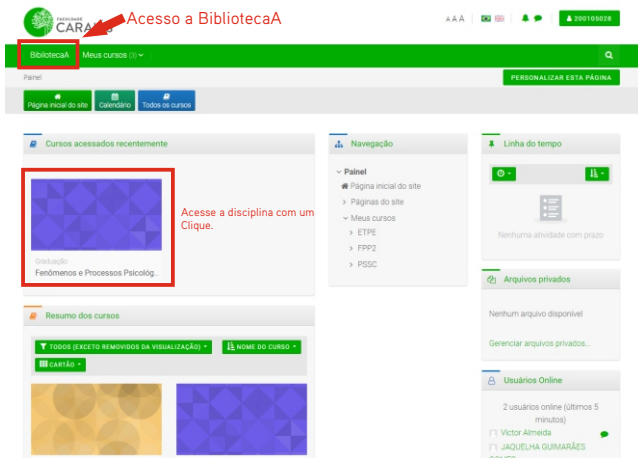

# MANUAL MOODLE PARA ESTUDANTES

## ACESSO À PLATAFORMA

O aluno deverá fazer seu acesso através de um caminho no sistema E-Orbit.

O usuário terá como página inicial um painel contendo suas disciplinas

Disciplina acessada, o aluno encontrará quadro de avisos, fórum, Unidades de Aprendizagem e relatório de notas