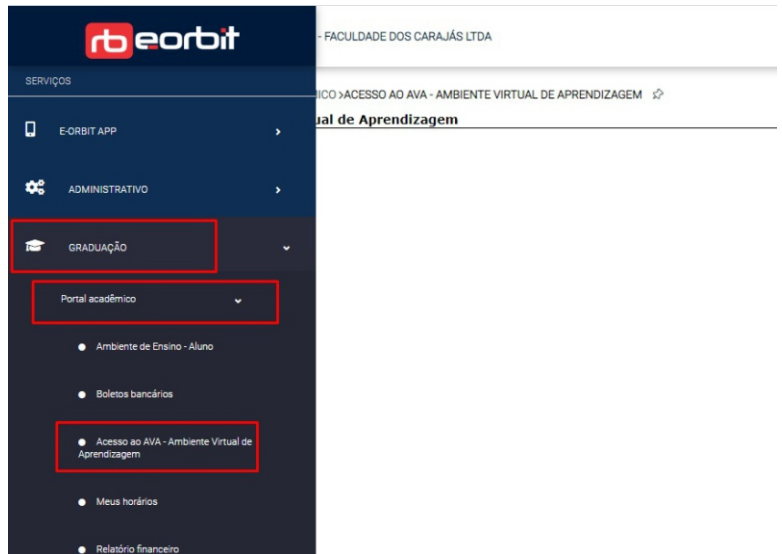

## ACESSO À PLATAFORMA

O aluno deverá fazer seu acesso através de um caminho no sistema E-Orbit.

O usuário terá como página inicial um painel contendo suas disciplinas

Disciplina acessada, o aluno encontrará quadro de avisos, fórum, Unidades de Aprendizagem e relatório de notas